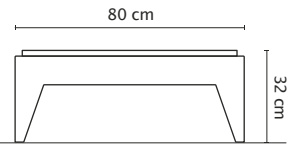

Low dettagli tecnici

Piano	Base in metallo	Dimensioni
/ Senza piano	 Verniciato Beige Gray	L: 80 cm A: 30 cm P: 80 cm
/ Senza piano	 Verniciato Tropical Sand	L: 80 cm A: 30 cm P: 80 cm
/ Senza piano	 Verniciato Dark Bronze	L: 80 cm A: 30 cm P: 80 cm
/ Senza piano	 Verniciato Arkansas Rust	L: 80 cm A: 30 cm P: 80 cm
/ Senza piano	 Verniciato Middle White	L: 80 cm A: 30 cm P: 80 cm

Low dettagli tecnici

Piano	Base in metallo	Dimensioni
 Quartzforms Planet Mars	 Verniciato Middle White	L: 80 cm A: 32 cm P: 80 cm
 Laminato Pembroke Effre	 Verniciato Middle White	L: 80 cm A: 32 cm P: 80 cm
 Laminato Pembroke Effre	 Verniciato Arkansas Rust	L: 80 cm A: 32 cm P: 80 cm
 Laminato Eolo	 Verniciato Arkansas Rust	L: 80 cm A: 32 cm P: 80 cm
 Laminato Expanse	 Verniciato Arkansas Rust	L: 80 cm A: 32 cm P: 80 cm
 Quartzforms Forest Garrigue	 Verniciato Arkansas Rust	L: 80 cm A: 32 cm P: 80 cm
 Quartzforms Planet Mars	 Verniciato Tropical Sand	L: 80 cm A: 32 cm P: 80 cm
 Quartzforms Imperial White	 Verniciato Tropical Sand	L: 80 cm A: 32 cm P: 80 cm
 Laminato Pembroke Effre	 Verniciato Tropical Sand	L: 80 cm A: 32 cm P: 80 cm
 Quartzforms Imperial White	 Verniciato Dark Bronze	L: 80 cm A: 32 cm P: 80 cm

* Le dimensioni del piano possono essere personalizzate.