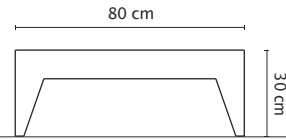

Low dettagli tecnici

Piano	Base in metallo	Dimensioni
/ Senza piano	 Verniciato Beige Gray	L: 80 cm A: 30 cm P: 80 cm
/ Senza piano	 Verniciato Tropical Sand	L: 80 cm A: 30 cm P: 80 cm
/ Senza piano	 Verniciato Dark Bronze	L: 80 cm A: 30 cm P: 80 cm
/ Senza piano	 Verniciato Arkansas Rust	L: 80 cm A: 30 cm P: 80 cm
/ Senza piano	 Verniciato Middle White	L: 80 cm A: 30 cm P: 80 cm

Low dettagli tecnici

Piano	Base in metallo	Dimensioni
 Quartzforms Planet Mars	 Verniciato Middle White	L: 80 cm A: 32 cm P: 80 cm
 Laminato Pembroke Effre	 Verniciato Middle White	L: 80 cm A: 32 cm P: 80 cm
 Laminato Pembroke Effre	 Verniciato Arkansas Rust	L: 80 cm A: 32 cm P: 80 cm
 Laminato Eolo	 Verniciato Arkansas Rust	L: 80 cm A: 32 cm P: 80 cm
 Laminato Expanse	 Verniciato Arkansas Rust	L: 80 cm A: 32 cm P: 80 cm
 Quartzforms Forest Garrigue	 Verniciato Arkansas Rust	L: 80 cm A: 32 cm P: 80 cm
 Quartzforms Planet Mars	 Verniciato Tropical Sand	L: 80 cm A: 32 cm P: 80 cm
 Quartzforms Imperial White	 Verniciato Tropical Sand	L: 80 cm A: 32 cm P: 80 cm
 Laminato Pembroke Effre	 Verniciato Tropical Sand	L: 80 cm A: 32 cm P: 80 cm
 Quartzforms Imperial White	 Verniciato Dark Bronze	L: 80 cm A: 32 cm P: 80 cm

* Le dimensioni del piano possono essere personalizzate.