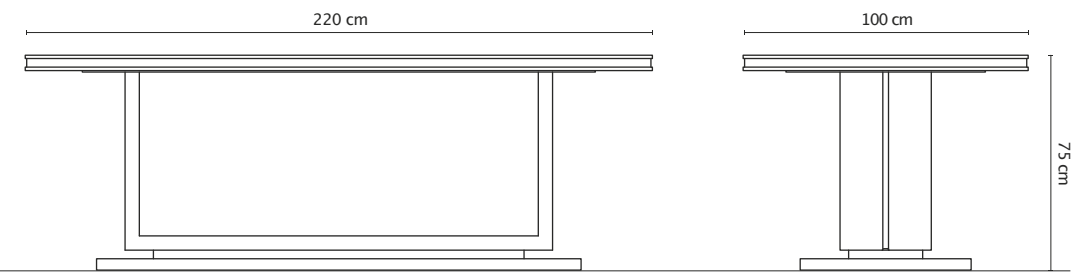

Linear dettagli tecnici

Piano

Cintura e Profili in metallo

Base in metallo

Dimensioni

 Laminato
Maya Bronze

 Galvanizzato
Black Gold

 Verniciato
Middle White

L: 220 cm
A: 75 cm
P: 100cm

* Le dimensioni del piano possono essere personalizzate.