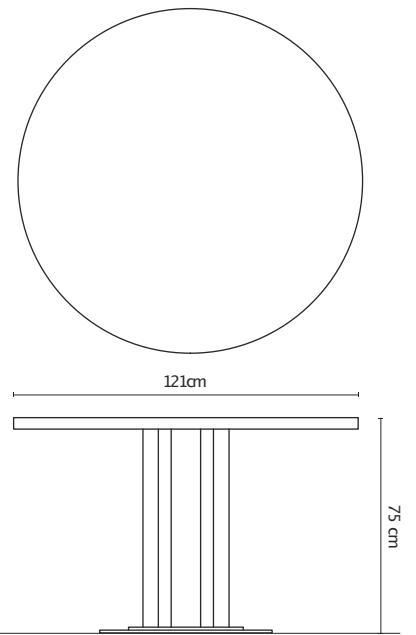

Swing dettagli tecnici

| Piano | Tubi gamba in metallo | Base in metallo | Dimensioni |
|--|---|--|------------------------------|
|  Quartzforms Imperial White |  Galvanizzato Black Gold / Brushed Gold |  Verniciato Middle White | L: Ø 120cm A: 75 cm |
|  Laminato Bianco Opaco Fenix |  Galvanizzato Black Gold / Brushed Gold |  Verniciato Middle White | L: Ø 120 / 150cm A: 75 cm |
|  Laminato Bianco Opaco Fenix |  Verniciato Tropical Sand |  Verniciato Middle White | L: Ø 120 / 150cm A: 75 cm |

* Le dimensioni del piano possono essere personalizzate.