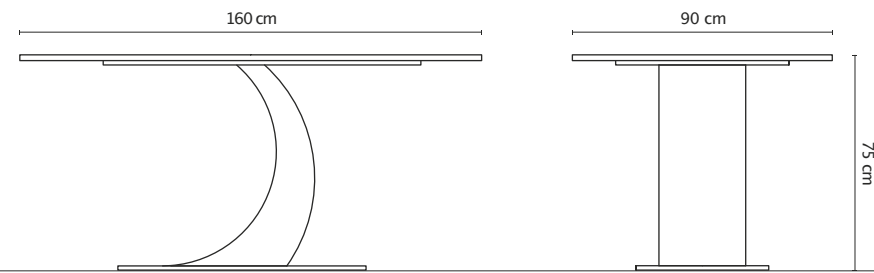

## Wave dettagli tecnici

Piano	Decorati in metallo	Base in metallo	Dimensioni
● Quartzforms Planet Mars	● Galvanizzato Black Gold	● Verniciato Tropical Sand	L: 160cm A: 75 cm P: 90 cm
● Quartzforms Planet Mars	● Galvanizzato Black Gold	● Verniciato Middle White	L: 160cm A: 75 cm P: 90 cm
● Quartzforms Planet Mars	● Galvanizzato Champagne	● Verniciato Dark Bronze	L: 160cm A: 75 cm P: 90 cm
● Quartzforms Imperial White	● Galvanizzato Champagne	● Verniciato Dark Bronze	L: 160cm A: 75 cm P: 90 cm