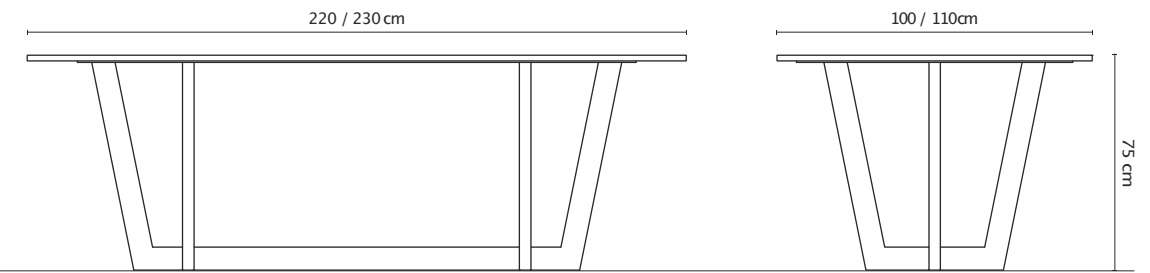

Tube dettagli tecnici

Piano	Base in metallo	Dimensioni
Quartzforms Imperial White	Verniciato Arkansas Rust	L: 230 cm A: 75 cm P: 110cm
Quartzforms Forest Garrigue	Verniciato Arkansas Rust	L: 230 cm A: 75 cm P: 110cm
Laminato Expanse	Verniciato Arkansas Rust	L: 220 cm A: 75 cm P: 100cm
Laminato Pembroke Effre	Verniciato Arkansas Rust	L: 220 cm A: 75 cm P: 100cm
Quartzforms Planet Mars	Verniciato Middle White	L: 230 cm A: 75 cm P: 110cm
Laminato Expanse	Verniciato Middle White	L: 220 cm A: 75 cm P: 100cm
Laminato Pembroke Effre	Verniciato Middle White	L: 220 cm A: 75 cm P: 100cm
Laminato Pembroke Effre	Verniciato Dark Bronze	L: 220 cm A: 75 cm P: 100cm

Piano	Base in metallo	Dimensioni
Quartzforms Imperial White	Verniciato Dark Bronze	L: 230 cm A: 75 cm P: 110cm
Quartzforms Planet Mars	Verniciato Tropical Sand	L: 230 cm A: 75 cm P: 100cm
Laminato Pembroke Effre	Verniciato Tropical Sand	L: 220 cm A: 75 cm P: 100cm
Quartzforms Imperial White	Verniciato Tropical Sand	L: 230 cm A: 75 cm P: 100cm
/ Senza piano	Verniciato Arkansas Rust	

* Le dimensioni del piano possono essere personalizzate.